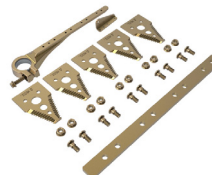

SPECIÁLNÍ NABÍDKA – 38 % SLEVA

21 612 Kč

Model: S670 – S690, S760 – S790
Minimální odběrové množství 1 ks

KVALITNÍ NOŽE PRO KAŽDOU SKLIZEŇ

ORIGINÁLNÍ DÍLY JOHN DEERE
PRO ŽACÍ LIŠTY A DRTIČE

Kvalitní nože jsou základem výkonné a spolehlivé sklizně. Naše originální sady nožů a prstů jsou vyrobeny přesně podle specifikací John Deere, což garantuje dlouhou životnost a optimální výkon i při náročném provozu.

Vyměňte opotřebované díly před sezónou, snižte spotřebu a mějte jistotu, že vás v kritický okamžik žací lišta nezklame.

PRODUKTY A AKČNÍ CENY

KXE10423

SADA PRSTŮ PŘIHANĚČE

Sada 10 prstů přiřaněče z lišty X, RDF a HDX

SPECIÁLNÍ NABÍDKA – 24 % SLEVA

2 723 Kč

Model: zahrnuje většinu modelů
Minimální odběrové množství 1 ks

KXE10309

KOMPLETNÍ KOSA ŽACÍ LIŠTY X

Kompletní kosa lišty X

SPECIÁLNÍ NABÍDKA – 24 % SLEVA

20 731 Kč