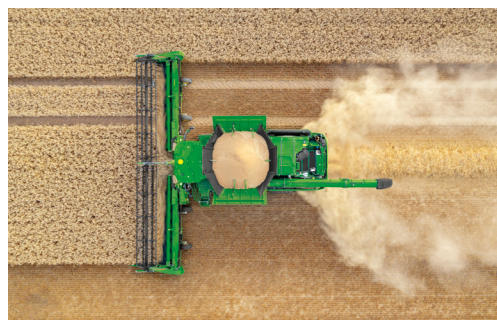

OPTIMÁLNÍ ŘÁDKOVÁNÍ SLÁMY

SADA PRO LEPŠÍ POKLÁDÁNÍ ŘÁDKU

Zlepšete kvalitu slámy díky nadýchanějším řádkům, které rychleji schnou, a snadnějším podmínkám pro lisování – sláma je lépe ukládána na strniště.

PRODUKTY A AKČNÍ CENY

BXE11101

SADA PRO LEPŠÍ POKLÁDÁNÍ ŘÁDKU BEZ APC

SPECIÁLNÍ NABÍDKA – 38 % SLEVA

21 612 Kč

Model: S7 600 – 900, S670 – S690,
S760 – S790
Minimální odběrové množství 1 ks

BXE11100

SADA PRO LEPŠÍ POKLÁDÁNÍ ŘÁDKU S APC

SPECIÁLNÍ NABÍDKA – 38 % SLEVA

21 612 Kč

Model: S670 – S690, S760 – S790
Minimální odběrové množství 1 ks